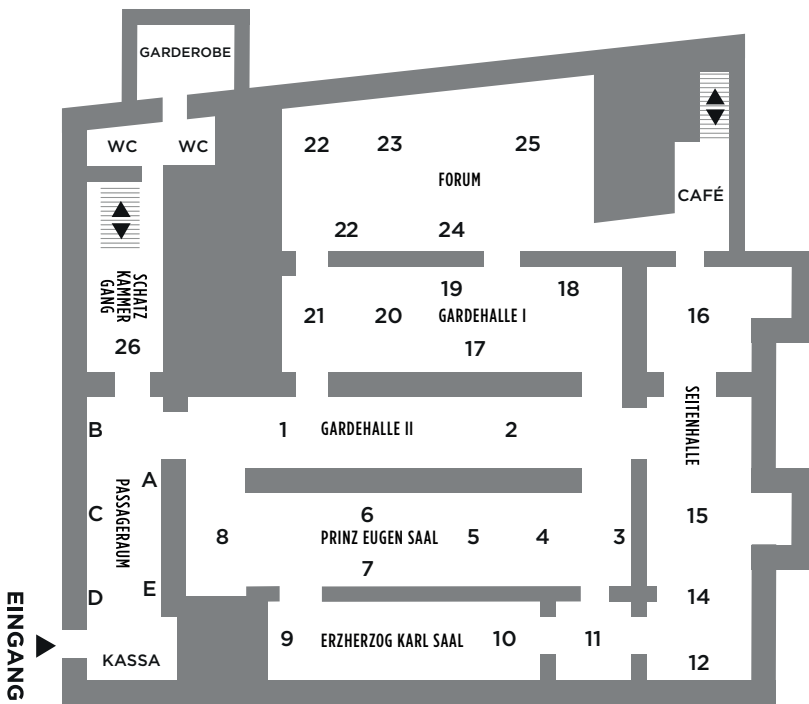

MESSEPLAN

ERDGESCHOSS

PASSAGERAUM

- A UNIQA VERSICHERUNGEN AG
KUNSTVERSICHERUNG
- B WIENER ACHSE
- C STAYINART
- D LANDESGALERIE NIEDERÖSTERREICH
- E MEDIENLOUNGE

GARDEHALLE II

- 1 SCHÜTZ FINE ART &
SCHÜTZ FINE ART - CHINESE DEPARTEMENT
- 2 LILLY'S ART

- 9 KUNSTHANDEL GIESE & SCHWEIGER
- 10 KUNSTHANDEL FRELLER

FLÜGELZIMMER

- 11 ZS ART GALERIE

SEITENHALLE

- 12 GALERIE LOFT 8
- 14 KUNSTHAUS WIESINGER
- 15 GALERIE FREY
- 16 GALERIE GALERIE I HEIMO BACHLECHNER