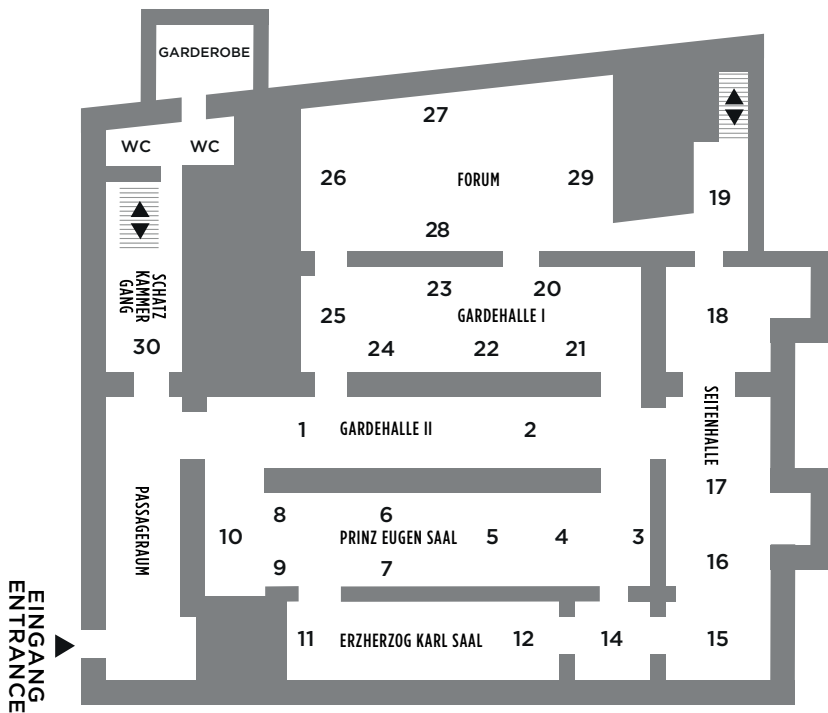

MESSEPLAN

ERDGESCHOSS

PASSAGERAUM

- EINGANG/ENTRANCE
- TICKETS/REGISTRATION/INFODESK
- PARTNER
- MEDIENLOUNGE

GARDEHALLE II

- 1 GALERIE REINISCH CONTEMPORARY GRAZ
- 2 GALERIE KOVACEK & ZETTER

PRINZ EUGEN SAAL

- 3 UNTTLD CONTEMPORARY WIEN & GALERIE LEONHARD GRAZ
- 4 GALERIE GERALD HARTINGER
- 5 GALERIE ALESSANDRO CASCIARO
- 6 GAUDI GALLERY
- 7 GALERIE 422 MARGUND LÖSSL
- 8 GALERIE WALKER / SCHLOSS EBENAU ROSENAL
- 9 UNIQA VERSICHERUNGEN AG KUNSTVERSICHERUNGEN
- 10 KUNSTHANDEL STOCK

ERZHERZOG KARL SAAL

- 11 KUNSTHANDEL GIESE & SCHWEIGER
- 12 KUNSTHANDEL FRELLER

FLÜGELZIMMER

- 14 KUNSTHAUS WIESINGER

SEITENHALLE

- 15 KUNSTHAUS WIESINGER
- 16 ARTDEPOT GALLERY
- 17 GALERIE FREY
- 18 GALERIE ROBERT DREES
- 19 GALERIE BURGGASSE 21 - ELENA MILDNER